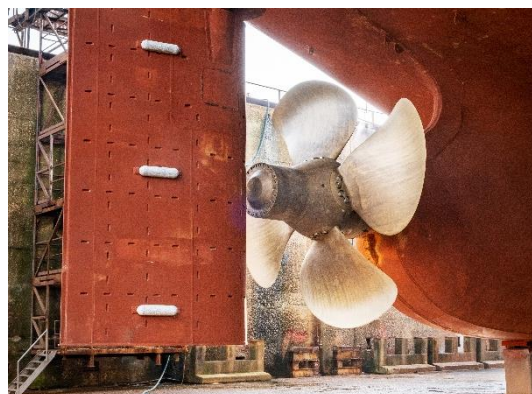

VERVOEG ONS TEAM ALS PLASMA OPERATOR

Zin in een uitdaging in de maritiem technische sector?

Werk je graag in een dynamisch en gemotiveerd team?

Dan is werken bij EDR Antwerp Shipyard **dé** uitgelezen kans. EDR Antwerp Shipyard is de grootste scheepswerf in België, gespecialiseerd in het onderhoud en herstellen van schepen, werken aan scheepsonderdelen (zoals hulp- en hoofdmotoren, roer, boegschroef, scheepskranen,...), stralen en spuiten van de scheepsromp, vervangen of herstellen van staal constructies op de schepen. Al deze uitdagende activiteiten worden verricht op onze scheepswerf te Antwerpen en op locatie aan boord van schepen over heel de wereld.

Wens je onderdeel uit te maken van de bouwsteen van de maritieme wereld? **Dan zijn we voor het "workshop" team dringend op zoek naar:**

Een gedreven PLASMA OPERATOR met een hands on mentaliteit

JE FUNCTIE

Als operator van onze plasma machines zorg je, samen met je collega's, voor de ondersteuning van onze staal afdeling. Scheepsplaten van allerlei diktes dienen op maat gesneden te worden en tijdig opgeleverd te worden. Je bent verantwoordelijk voor het ontwerpen en fabriceren, dit omvat het opmeten, het uittekenen op de computer en het snijden van de verschillende materialen en onderdelen. Verder hou je toezicht over de orde, netheid en veiligheid van je werkomgeving en de verschillende machines.

JE PROFIEL

- Je hebt een **sterke affiniteit met metaalbewerking**
- Je genoot van een **technische opleiding**
- Je hebt een diploma AUTOCAD of 5 jaar ervaring.
- Ervaring in maritieme sector is een pluspunt.
- Je werkt nauwkeurig en stipt.
- Vanzelfsprekend ben je een teamspeler
- Je hebt geen "nine-to-five"-mentaliteit

ONS AANBOD

- Werken in een hecht team die elkaar helpen en ondersteunen.
- Werken in een moderne werkplaats.
- Wij bieden een **aantrekkelijk salaris**, aangevuld met extra voordelen.
- Je werkt in een **toonaangevend scheepsherstellingsbedrijf, met internationale faam.**

Stuur je CV met motivatiebrief vandaag nog naar hr@edr-antwerp.eu.

Werken bij EDR Antwerp Shipyard is dé unieke kans voor je.

Ontdek meer op www.edr-antwerp.eu en volg ons online.

ENGINE DECK REPAIR NV

Industrieweg 11 - Berth 403 2030 Antwerp, Belgium

T: +32 3 253 27 52 F: +32 3 253 27 58 E: hr@edr-antwerp.eu

edr-antwerp.eu